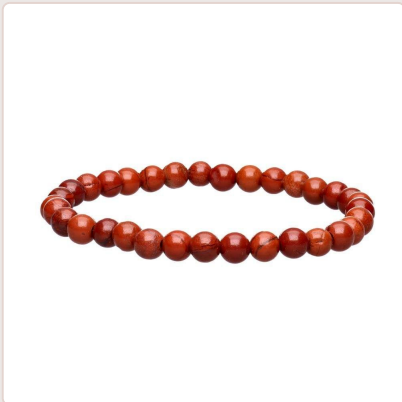

Produktblatt — Sagrada Madre

Pulsera de Jaspe Rojo 6mm

Ref.	4138
Marke:	Sagrada Madre
Kategorien:	Pulseras
Etiketten:	Harze & Gummiharze
Link	https://sagradamadre.ubbie.studio/de/producto/pulsera-de-jaspe-rojo-6mm

Beschreibung

Tamaño aproximado de la pieza: 6mm

Diámetro aproximado de la pieza: 5cm

Peso aproximado de la pieza: 12gr

Material del hilo: Goma elástica

Procedencia: Brasil

Las piezas que se entregarán son similares a las de las fotografías