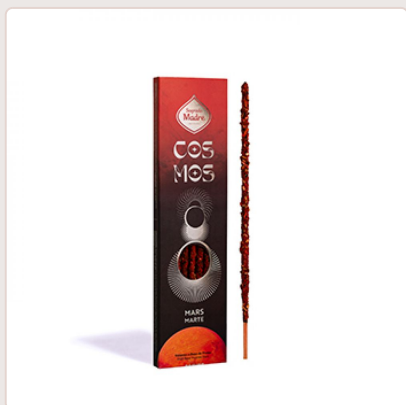

Ficha de producto — Sagrada Madre

## Incienso Cosmos Marte

Ref. 1990E

Marca: Sagrada Madre

Categorías: Inciensos Cosmos

Etiquetas: Conos, tapetes y quemadores sueltos, Hecho a mano y materiales conscientes, Palo santo y maderas sagradas, Sahumeríos y varillas

Enlace <https://sagradamadre.ubbie.studio/es/producto/incienso-cosmos-marte>

### Descripción

7 inciensos cosmos, cada uno vinculado a un planeta y su poder único. Con aromas especiales, equilibran y potencian tus energías, ayudándote a conectar con los ritmos cósmicos. Un ritual para armonizar cuerpo, mente y alma.