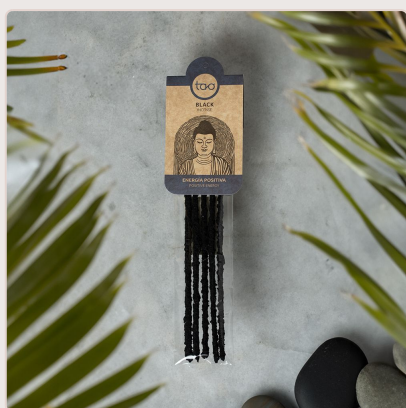

Ficha de producto — Sagrada Madre

INCIENSO LINEA TAO BLACK MIL FLORES (ENERGIA POSITIVA)

Ref. 1830A

Marca: Sagrada Madre

Categorías: Linea Tao Black

Etiquetas: Conos, tapetes y quemadores sueltos, Hecho a mano y materiales conscientes, Hierbas, flores y botánica

Enlace <https://sagradamadre.ubbie.studio/es/producto/incienso-linea- tao-black-mil-flores-energia-positiva>

Descripción

Contenido: Aceite concentrado de mil flores, Carbón Vegetal, Aglutinante Natural y Sal.