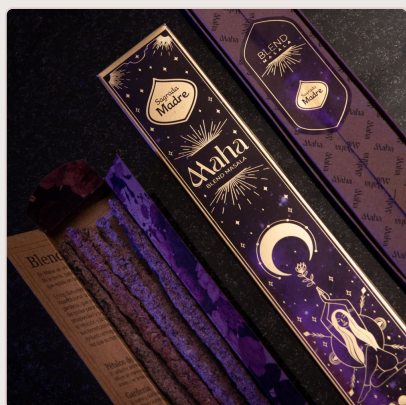

Ficha de producto — Sagrada Madre

Incienso Maha

Ref.	800A
Marca:	Sagrada Madre
Categorías:	Incienso Maha
Etiquetas:	Conos, tapetes y quemadores sueltos, Hecho a mano y materiales conscientes, Hierbas, flores y botánica, Sahumeríos y varillas
Enlace	https://sagradamadre.ubbie.studio/es/producto/incienso-maha

Descripción

Incienso Blend Masala Artesanal

Hecho a mano

Contenido: 8 varillas gruesas de duración extra

Duración: cada varilla dura 1 hora

Composición: Pétalos de rosas, aceites esenciales, aceite concentrado aromático, biomasa de frutas, carbón vegetal, aglutinante natural y sal.

Cuando los componentes de estos Sahumerios Massala, se combinan y sus fragancias se enlazan entre sí, crean una armonía poderosa que se proyecta en el ambiente. Estos sahumeros Maha contienen la energía del sol, la luna y las estrellas. En su corazón de masala contienen la sutileza de la miel de caña y la dulzura de las flores. Estas encantadoras fragancias encierran los poderes más sagrados.