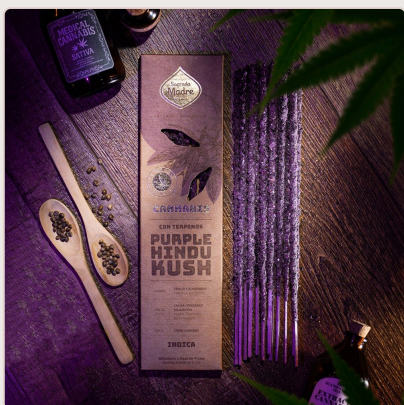

Ficha de producto — Sagrada Madre

Incienso Purple Hindu Kush

Ref. 5000A

Marca: Sagrada Madre

Categorías: Línea Inciensos Grow

Etiquetas: Conos, tapetes y quemadores sueltos, Hecho a mano y materiales conscientes, Incensarios, quemadores y portainciensos, Sahumeríos y varillas

Enlace <https://sagradamadre.ubbie.studio/es/producto/incienso-purple-hindu-kush>

Descripción

Incienso artesanal hecho a mano

6 varillas de biomasa [#fruitbase](#),

1 hora de duración aproximada

2 aromas con intenciones y efectos diferentes

Los terpenos son compuestos orgánicos que se encuentran en muchas plantas, incluyendo el cannabis. Son responsables de su aroma y sabor únicos. Estos sahumerios con terpenos de cáñamo de la cepa Purple Hindu Kush es conocida por su aroma dulce y terroso, que se combina maravillosamente con notas sutiles de cerezas y almendras. Permití que el aroma sagrado de estos sahumerios guíe tu viaje interior y te transporte a un estado de serenidad y elevación espiritual.