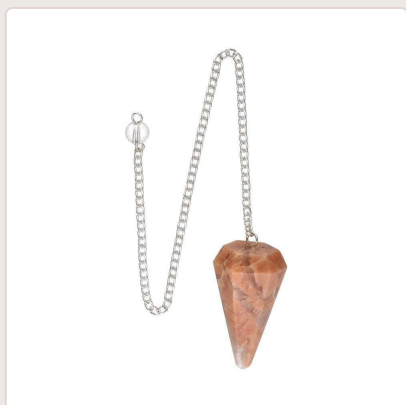

Ficha de producto — Sagrada Madre

Péndulo Facetado de Adularia

Ref. 1985

Marca: Sagrada Madre

Categorías: Pendulos

Enlace <https://sagradamadre.ubbie.studio/es/producto/pendulo-facetado-de-adularia>

Descripción

Tamaño aproximado de la pieza: 3 - 4cm

Peso aproximado de la pieza: 7 - 15gr

Procedencia: Madagascar

Las piezas que se entregarán son similares a las de las fotografías