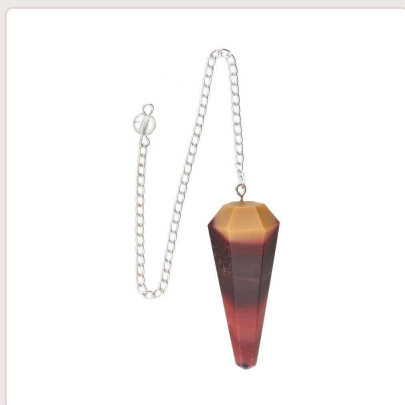

Ficha de producto — Sagrada Madre

Péndulo Facetado de Jaspe Mokaita

Ref. 13351

Marca: Sagrada Madre

Categorías: Pendulos

Enlace <https://sagradamadre.ubbie.studio/es/producto/pendulo-facetado-de-jaspe-mokaita>

Descripción

Tamaño aproximado de la pieza: 1.5 x 4cm

Peso aproximado de la pieza: 12gr

Procedencia: Australia

Las piezas que se entregarán son similares a las de las fotografías.