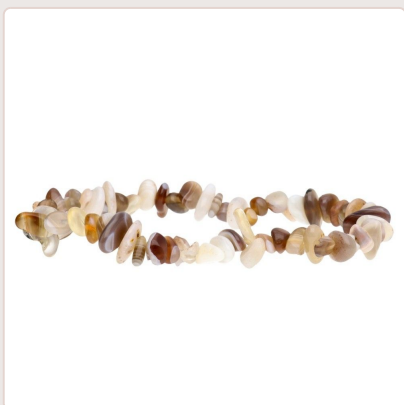

Ficha de producto — Sagrada Madre

Pulsera Chip de Ágata Botswana

Ref. 16017

Marca: Sagrada Madre

Categorías: Pulseras

Etiquetas: Resinas y gomas aromáticas

Enlace <https://sagradamadre.ubbie.studio/es/producto/pulsera-chip-de-agata-botswana>

Descripción

Tamaño aproximado de los chips: 0.3 x 0.5cm

Diámetro aproximado de la pieza: 5cm

Peso aproximado de la pieza: 12 - 16gr

Material del hilo: Goma elástica

Procedencia: Brasil

Las piezas que se entregarán son similares a las de las fotografías