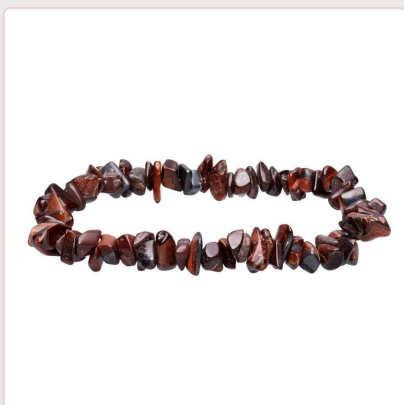

Ficha de producto — Sagrada Madre

Pulsera Chip de Ojo de Buey

Ref. 1968

Marca: Sagrada Madre

Categorías: Pulseras

Etiquetas: Resinas y gomas aromáticas

Enlace <https://sagradamadre.ubbie.studio/es/producto/pulsera-chip-de-ojo-de-buey>

Descripción

Tamaño aproximado de la pieza: 4x15mm

Diámetro aproximado de la pieza: 5cm

Peso aproximado de la pieza: 15 - 20gr

Material del hilo: Goma elástica

Procedencia: Brasil

Las piezas que se entregarán son similares a las de las fotografías