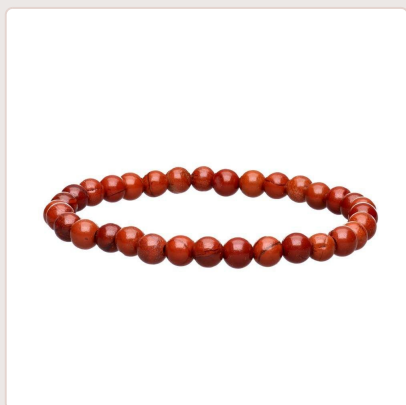

Ficha de producto — Sagrada Madre

## Pulsera de Jaspe Rojo 6mm

Ref.	4138
Marca:	Sagrada Madre
Categorías:	Pulseras
Etiquetas:	Resinas y gomas aromáticas
Enlace	<a href="https://sagradamadre.ubbie.studio/es/producto/pulsera-de-jaspe-rojo-6mm">https://sagradamadre.ubbie.studio/es/producto/pulsera-de-jaspe-rojo-6mm</a>

### Descripción

Tamaño aproximado de la pieza: 6mm

Diámetro aproximado de la pieza: 5cm

Peso aproximado de la pieza: 12gr

Material del hilo: Goma elástica

Procedencia: Brasil

Las piezas que se entregarán son similares a las de las fotografías