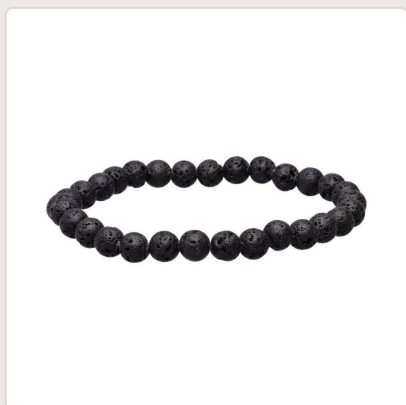

Ficha de producto — Sagrada Madre

Pulsera de Lava 6mm

Ref.	5625
Marca:	Sagrada Madre
Categorías:	Pulseras
Etiquetas:	Resinas y gomas aromáticas
Enlace	https://sagradamadre.ubbie.studio/es/producto/pulsera-de-lava-6mm

Descripción

Tamaño aproximado de la pieza: 6mm

Diámetro aproximado de la pieza: 6cm

Peso aproximado de la pieza: 11gr

Material del hilo: Goma elástica

Procedencia: Brasil

Las piezas que se entregarán son similares a las de las fotografías