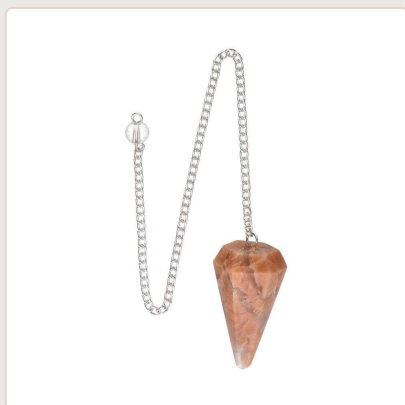

Fiche produit — Sagrada Madre

Pendule à facettes Adularia

Réf. 1985

Marque : Sagrada Madre

Catégories : Pendule

Lien <https://sagradamadre.ubbie.studio/fr/producto/pendulo-facetado-de-adularia>

Description

Dimensions approximatives : 3-4 cm

Poids approximatif : 7-15 g

Origine : Madagascar

Les pièces que vous recevrez sont similaires à celles présentées sur les photos.