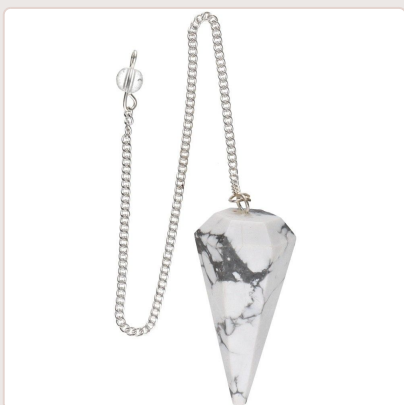

Fiche produit — Sagrada Madre

Pendule en howlite à facettes

Réf. 13819

Marque : Sagrada Madre

Catégories : Pendule

Lien <https://sagradamadre.ubbie.studio/fr/producto/pendulo-facetado-de-howlita>

Description

Dimensions approximatives : 4,5 x 1,8 cm

Poids approximatif : 11-16 g

Origine : États-Unis

Les pièces que vous recevrez sont similaires à celles présentées sur les photos.