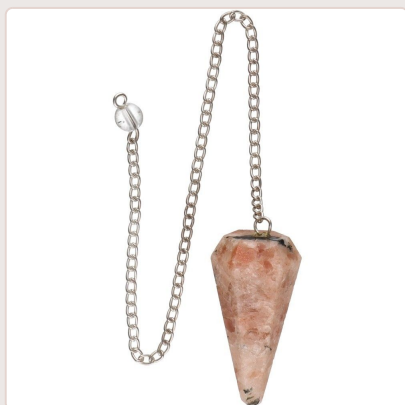

Fiche produit — Sagrada Madre

Pendule en pierre de soleil à facettes

Réf. 13822

Marque : Sagrada Madre

Catégories : Pendule

Lien <https://sagradamadre.ubbie.studio/fr/producto/pendulo-facetado-de-piedra-sol>

Description

Dimensions approximatives : 4,5 à 1,8 cm

Poids approximatif : 11 à 16 g

Origine : Inde

Les pièces que vous recevrez sont similaires à celles présentées sur les photos.