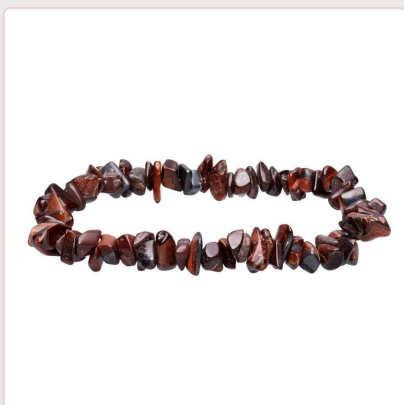

Fiche produit — Sagrada Madre

## Bracelet à puce Bullseye

Réf. 1968

Marque : Sagrada Madre

Catégories : Bracelets

Étiquettes : Résines et gommés

Lien <https://sagradamadre.ubbie.studio/fr/producto/pulsera-chip-de-ojo-de-buey>

### Description

Dimensions approximatives : 4 x 15 mm

Diamètre approximatif : 5 cm

Poids approximatif : 15-20 g

Matière du fil : Élastique

Origine : Brésil

Les pièces que vous recevrez sont similaires à celles présentées sur les photos.