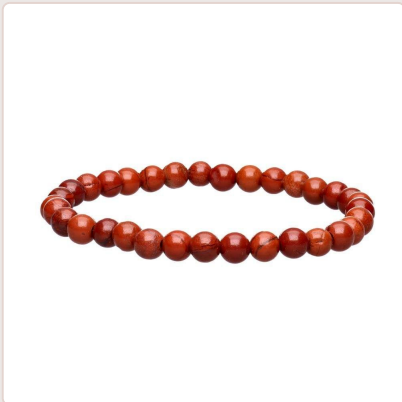

Fiche produit — Sagrada Madre

Bracelet en jaspe rouge 6 mm

| | |
|--------------|---|
| Réf. | 4138 |
| Marque : | Sagrada Madre |
| Catégories : | Bracelets |
| Étiquettes : | Résines et gommés |
| Lien | https://sagradamadre.ubbie.studio/fr/producto/pulsera-de-jaspe-rojo-6mm |

Description

Taille approximative : 6 mm

Diamètre approximatif : 5 cm

Poids approximatif : 12 g

Matière du fil : Élastique

Origine : Brésil

Les pièces livrées seront similaires à celles présentées sur les photos.