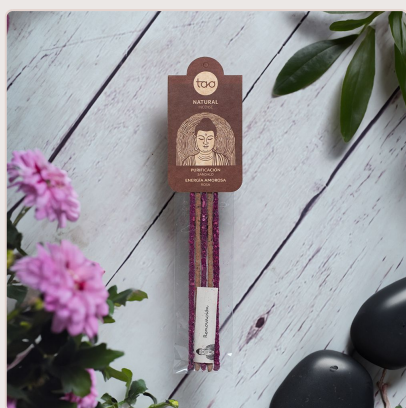

Scheda prodotto — Sagrada Madre

INCIENSO LINEA TAO COMBINADO SANDALO - ROSA

Rif.	1900G
Marchio:	Sagrada Madre
Categorie:	Linea Tao Combinado
Etichette:	Coni e pellet, Artigianato e naturale, Erbe e botanici, Palo santo e legni
Link	https://sagradamadre.ubbie.studio/it/producto/incienso-linea- tao-combinado-sandalo-rosa

Descrizione

Contenido: Aceite concentrado de Sandalo y Rosas, Carbón Vegetal, Aglutinante Natural y Sal.

El Sándalo ofrece una purificación profunda, elevando el alma con su fragancia terrenal y sagrada.

La Rosa, esencia de energía amorosa, envuelve el ambiente en un abrazo cálido y afectuoso.