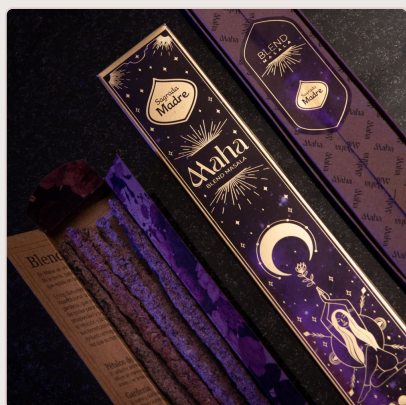

Scheda prodotto — Sagrada Madre

Incienso Maha

Rif. 800A

Marchio: Sagrada Madre

Categorie: Incienso Maha

Etichette: Coni e pellet, Artigianato e naturale, Erbe e botanici, Incensi a bastoncino

Link <https://sagradamadre.ubbie.studio/it/producto/incienso-maha>

Descrizione

Incienso Blend Masala Artesanal

Hecho a mano

Contenido: 8 varillas gruesas de duración extra

Duración: cada varilla dura 1 hora

Composición: Pétalos de rosas, aceites esenciales, aceite concentrado aromático, biomasa de frutas, carbón vegetal, aglutinante natural y sal.

Cuando los componentes de estos Sahumerios Massala, se combinan y sus fragancias se enlazan entre sí, crean una armonía poderosa que se proyecta en el ambiente. Estos sahumeros Maha contienen la energía del sol, la luna y las estrellas. En su corazón de masala contienen la sutileza de la miel de caña y la dulzura de las flores. Estas encantadoras fragancias encierran los poderes más sagrados.