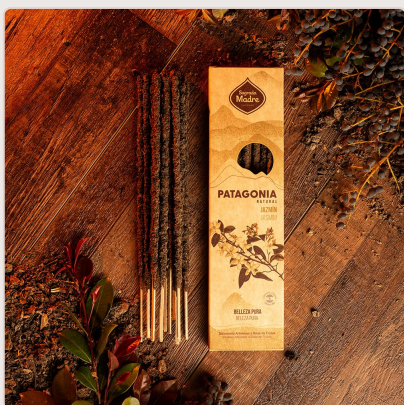

Scheda prodotto — Sagrada Madre

Incienso Patagonia Jazmín

Rif.	900E
Marchio:	Sagrada Madre
Categorie:	Línea Patagonia
Etichette:	Coni e pellet, Artigianato e naturale, Erbe e botanici, Resine e gomme, Incensi a bastoncino
Link	https://sagradamadre.ubbie.studio/it/producto/inciense-patagonia-jazmin

Descrizione

El Jazmín es un aroma que te lleva a la perfección de la belleza. Con su aroma dulce y floral, este sahumerio natural te transportará a un lugar de tranquilidad y armonía. Deja que su aroma te envuelva y te haga sentir en paz.

Composición: Biomasa de Frutas, Resinas naturales, Esencia concentrada de Hibisco, Aglutinante natural, Carbón vegetal, Sal.