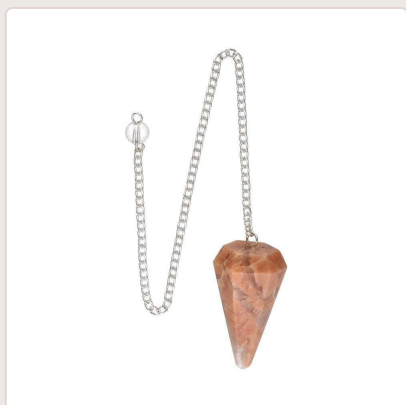

Scheda prodotto — Sagrada Madre

Péndulo Facetado de Adularia

Rif. 1985

Marchio: Sagrada Madre

Categorie: Pendulos

Link <https://sagradamadre.ubbie.studio/it/producto/pendulo-facetado-de-adularia>

Descrizione

Tamaño aproximado de la pieza: 3 - 4cm

Peso aproximado de la pieza: 7 - 15gr

Procedencia: Madagascar

Las piezas que se entregarán son similares a las de las fotografías