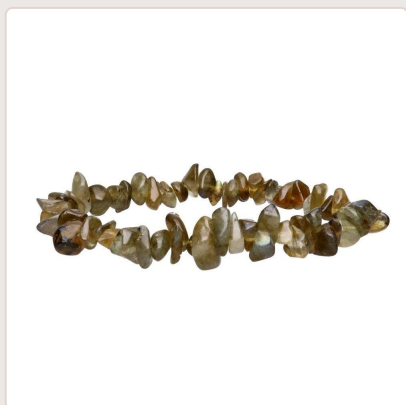

Scheda prodotto — Sagrada Madre

Pulsera Chip de Labradorita

Rif. 1164

Marchio: Sagrada Madre

Categorie: Pulseras

Etichette: Resine e gomme

Link <https://sagradamadre.ubbie.studio/it/producto/pulsera-chip-de-labradorita>

Descrizione

Tamaño aproximado de la pieza: 4x15mm

Diámetro aproximado de la pieza: 5cm

Peso aproximado de la pieza: 15 - 20gr

Material del hilo: Goma elástica

Procedencia: Madagascar

Las piezas que se entregarán son similares a las de las fotografías