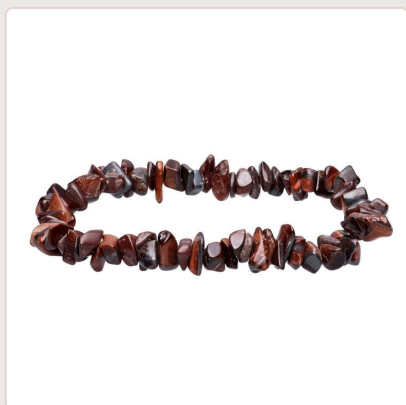

Scheda prodotto — Sagrada Madre

Pulsera Chip de Ojo de Buey

Rif. 1968

Marchio: Sagrada Madre

Categorie: Pulseras

Etichette: Resine e gomme

Link <https://sagradamadre.ubbie.studio/it/producto/pulsera-chip-de-ojo-de-buey>

Descrizione

Tamaño aproximado de la pieza: 4x15mm

Diámetro aproximado de la pieza: 5cm

Peso aproximado de la pieza: 15 - 20gr

Material del hilo: Goma elástica

Procedencia: Brasil

Las piezas que se entregarán son similares a las de las fotografías