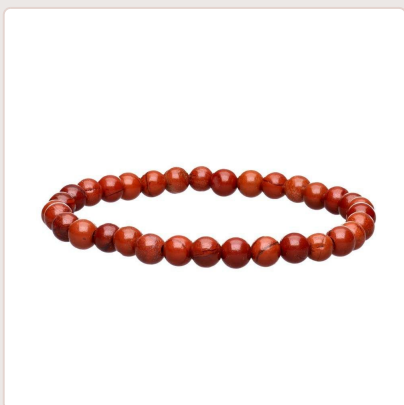

Scheda prodotto — Sagrada Madre

Pulsera de Jaspe Rojo 6mm

Rif.	4138
Marchio:	Sagrada Madre
Categorie:	Pulseras
Etichette:	Resine e gomme
Link	https://sagradamadre.ubbie.studio/it/producto/pulsera-de-jaspe-rojo-6mm

Descrizione

Tamaño aproximado de la pieza: 6mm

Diámetro aproximado de la pieza: 5cm

Peso aproximado de la pieza: 12gr

Material del hilo: Goma elástica

Procedencia: Brasil

Las piezas que se entregarán son similares a las de las fotografías