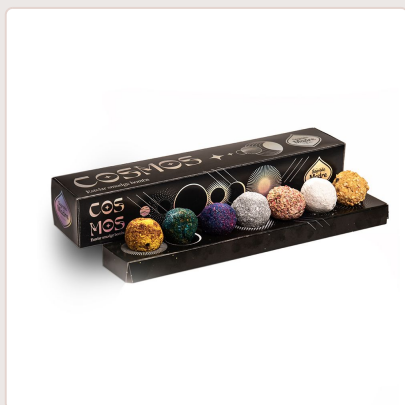

Ficha de produto — Sagrada Madre

## Cosmo Bombita

Ref. 1990A

Marca: Sagrada Madre

Categorias: Cosmo Bombita

Etiquetas: Cones e pellets, Artesanal e natural, Ervas e botânica seca, Palo santo e madeiras sagradas, Resinas e gomas

Ligação <https://sagradamadre.ubbie.studio/pt/producto/bombita-cosmos>

### Descrição

7 bombas de energia, cada uma ligada a um planeta e ao seu poder único. Com aromas especiais, equilibram e potencializam suas energias, ajudando você a se conectar com os ritmos cósmicos. Um ritual para harmonizar corpo, mente e alma. Sol:: Sua energia é potencializada aos domingos, mas pode ser usado sempre que precisar. Aroma: Cítrico. Lua: Sua energia é potencializada às segundas-feiras, mas podem ser usados quando você precisar. Aroma: Yagra. Marte: Sua energia é potencializada às terças-feiras, mas podem ser usadas quando você precisar. Aroma:

Frutas vermelhas e Palo Santo. Mercúrio: Sua energia é potencializada às quartas-feiras, mas podem ser usados quando você precisar. Aroma: Hindu e Yagra. Júpiter: Sua energia é potencializada às quintas-feiras, mas podem ser usados quando você precisar. Aroma: Manjeriçã, Incenso e Benjoim. Vênus: Sua energia é potencializada às sextas-feiras, mas podem ser usados quando você precisar. Aroma de Rosa e Sândalo. Saturno: Sua energia é potencializada aos sábados, mas podem ser usados quando você precisar. Aroma: Mirra e Cipreste. Composição: Ervas, resinas, cedro, carvão, frutas biomassa, aglutinante natural e sal. 6min aprox. | 7 unidades de lâmpada