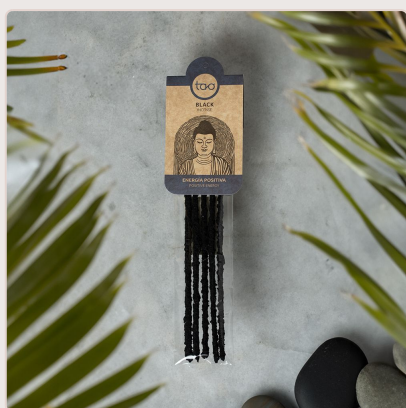

## TAO BLACK LINE INCENSO MIL FLORES (ENERGIA POSITIVA)

Ref.	1830A
Marca:	Sagrada Madre
Categorias:	Linha Negra Tao
Etiquetas:	Cones e pellets, Artesanal e natural, Ervas e botânica seca
Ligação	<a href="https://sagradamadre.ubbie.studio/pt/producto/incienso-linea-tao-black-mil-flores-energia-positiva">https://sagradamadre.ubbie.studio/pt/producto/incienso-linea-tao-black-mil-flores-energia-positiva</a>

### Descrição

Conteúdo: Óleo concentrado de mil flores, Carvão Vegetal, Aglutinante Natural e Sal.