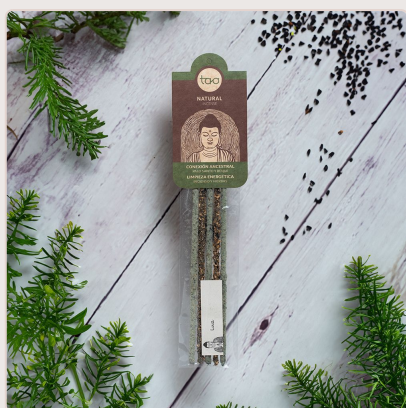

Ficha de produto — Sagrada Madre

INCENSO COMBINADO LINHA TAO PALO SANTO E LIMPEZA ENERGÉTICA BENZOIM (LEVE)

Ref. 1900A

Marca: Sagrada Madre

Categorias: Linha Tao Combinada

Etiquetas: Cones e pellets, Artesanal e natural, Palo santo e madeiras sagradas, Resinas e gomas

Ligação <https://sagradamadre.ubbie.studio/pt/producto/incienso-linea-tao-combinado-palo-santo-y-benjui-limpieza-energetica-luz>

Descrição

Conteúdo: Palo Santo, Óleo Concentrado de Benjoim e Olíbano, Carvão, Aglutinante Natural e Sal. Palo Santo e Benjoim se unem, criando uma ponte para nossa conexão ancestral e espiritual.