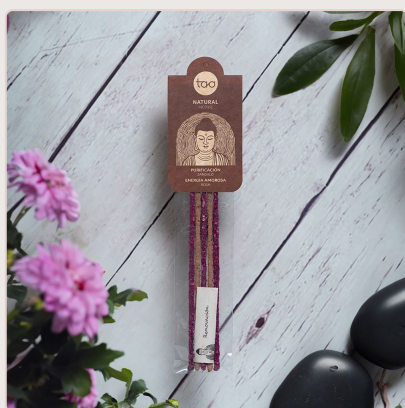

Ficha de produto — Sagrada Madre

SÂNDALO DE INCENSO LINHA TAO COMBINADO - ROSA

Ref. 1900G

Marca: Sagrada Madre

Categorias: Linha Tao Combinada

Etiquetas: Cones e pellets, Artesanal e natural, Ervas e botânica seca, Palo santo e madeiras sagradas

Ligação <https://sagradamadre.ubbie.studio/pt/producto/incienso-linea-tao-combinado-sandalo-rosa>

Descrição

Conteúdo: Sândalo Concentrado e Óleo de Rosa, Carvão, Aglutinante Natural e Sal. O sândalo oferece purificação profunda, elevando a alma com sua fragrância terrena e sagrada. A rosa, essência da energia amorosa, envolve o ambiente em um abraço caloroso e afetuoso.