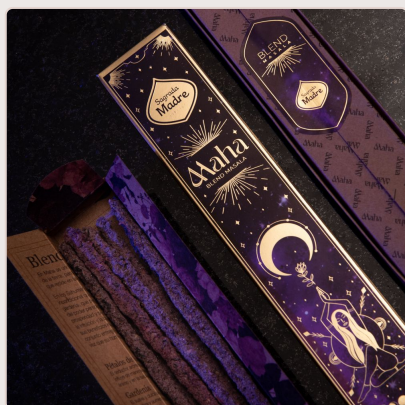

Ficha de produto — Sagrada Madre

## Incenso Maha

Ref.	800A
Marca:	Sagrada Madre
Categorias:	Incenso Maha
Etiquetas:	Cones e pellets, Artesanal e natural, Ervas e botânica seca, Incensos em vareta
Ligação	<a href="https://sagradamadre.ubbie.studio/pt/producto/incienso-maha">https://sagradamadre.ubbie.studio/pt/producto/incienso-maha</a>

### Descrição

Incenso artesanal Masala Blend Feito à mão Conteúdo: 8 bastões grossos extra longos duradouro Duração: cada bastão dura 1 hora Composição: pétalas de rosa, óleos essenciais, óleo aromático concentrado, biomassa de frutas, carvão, aglutinante natural e sal. Quando os componentes destes Massala Sahumerios são combinados e suas fragrâncias se unem, criam uma poderosa harmonia que se projeta no ambiente. Estes queimadores de incenso Maha contêm a energia do sol, da lua e das estrelas. No seu coração masala contêm a sutileza do mel de cana e a doçura das flores.