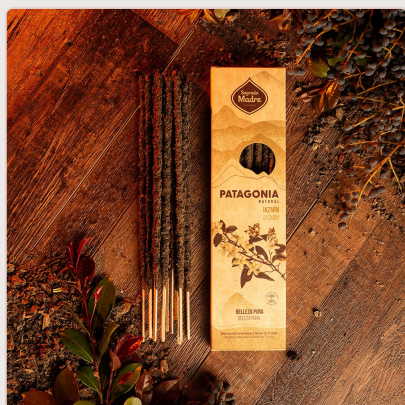

Ficha de produto — Sagrada Madre

## Incenso de Jasmim Patagônia

Ref.	900E
Marca:	Sagrada Madre
Categorias:	Linha Patagônia
Etiquetas:	Cones e pellets, Artesanal e natural, Ervas e botânica seca, Resinas e gomas, Incensos em vareta
Ligação	<a href="https://sagradamadre.ubbie.studio/pt/producto/incienso-patagonia-jazmin">https://sagradamadre.ubbie.studio/pt/producto/incienso-patagonia-jazmin</a>

### Descrição

Jasmine é um aroma que leva você à perfeição da beleza. Com o seu aroma doce e floral, este incenso natural irá transportá-lo para um local de tranquilidade e harmonia. Deixe seu aroma envolver você e fazer você se sentir em paz. Composição: Biomassa de Frutas, Resinas Naturais, Essência Concentrada de Hibisco, Aglutinante Natural, Carvão, Sal.