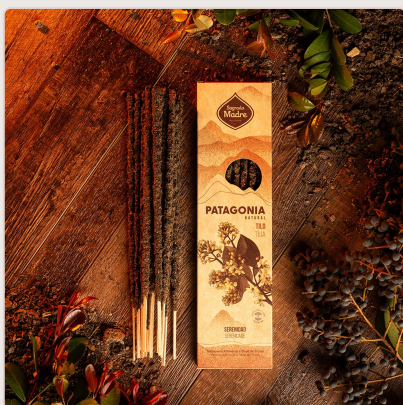

Ficha de produto — Sagrada Madre

## Incenso Patagônia Linden

Ref.	900N
Marca:	Sagrada Madre
Categorias:	Linha Patagônia
Etiquetas:	Cones e pellets, Artesanal e natural, Ervas e botânica seca, Resinas e gomas
Ligação	<a href="https://sagradamadre.ubbie.studio/pt/producto/incienso-patagonia-tilo">https://sagradamadre.ubbie.studio/pt/producto/incienso-patagonia-tilo</a>

### Descrição

O aroma da tília é reconhecido pela sua capacidade de transmitir serenidade e calma a quem a aprecia. Este incenso natural é feito com esta erva aromática e sua fragrância suave o levará a um estado de relaxamento e paz interior. Permita que a fragrância natural da tília o transporte para um oásis de tranquilidade. Composição: Biomassa de Frutas, Resinas Naturais, Essência Concentrada de Hibisco, Aglutinante natural, carvão, sal.