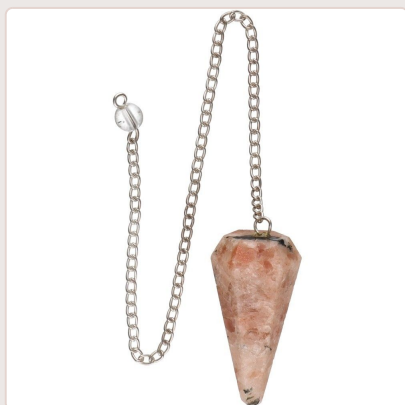

Ficha de produto — Sagrada Madre

Pêndulo Facetado de Pedra do Sol

Ref. 13822

Marca: Sagrada Madre

Categorias: Pêndulos

Ligação <https://sagradamadre.ubbie.studio/pt/producto/pendulo-facetado-de-piedra-sol>

Descrição

Tamanho aproximado da peça: 4,5 - 1,8cm Origem: Índia As peças que serão entregues são semelhantes às das fotografias