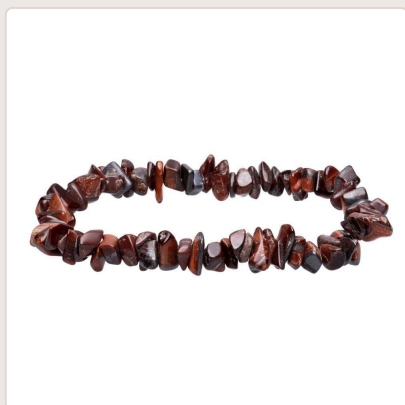

Ficha de produto — Sagrada Madre

## Pulseira Chip Oxeye

Ref. 1968

Marca: Sagrada Madre

Categorias: Pulseiras

Etiquetas: Resinas e gomas

Ligação <https://sagradamadre.ubbie.studio/pt/producto/pulseira-chip-de-ojo-de-buey>

### Descrição

Tamanho aproximado da peça: 4x15mm Diâmetro aproximado da peça: 5cm rgb(119, 119, 119); cor: rgb(119, 119, 119); família de fontes: "Roboto Condensado"; font-size: 14px;">Peso da peça: 15 - 20gr Material do fio: Elástico Origem: Brasil As peças a serem entregues São semelhantes às das fotografias