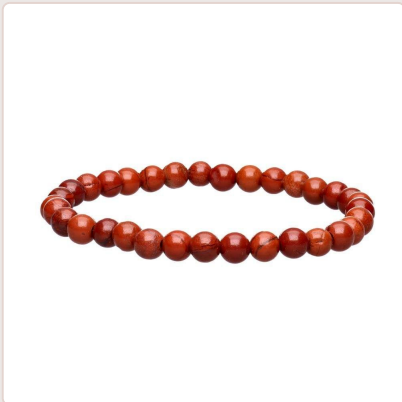

Ficha de produto — Sagrada Madre

Pulseira Jaspe Vermelho 6mm

Ref.	4138
Marca:	Sagrada Madre
Categorias:	Pulseiras
Etiquetas:	Resinas e gomas
Ligação	https://sagradamadre.ubbie.studio/pt/producto/pulsera-de-jaspe-rojo-6mm

Descrição

Tamanho da peça: 6mm Diâmetro aproximado da peça: 5cm Peso aproximado da peça: 12gr Material da rosca: Borracha elástica Origem: Brasil As peças que serão entregues são semelhantes às das fotografias