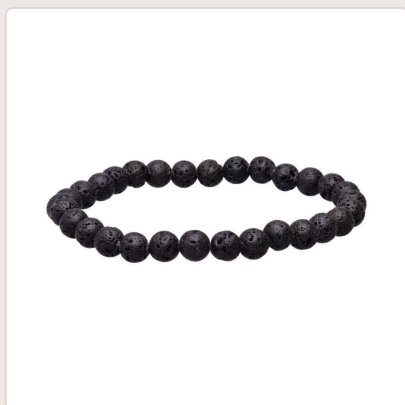

Ficha de produto — Sagrada Madre

Pulseira Lava 6mm

Ref.	5625
Marca:	Sagrada Madre
Categorias:	Pulseiras
Etiquetas:	Resinas e gomas
Ligação	https://sagradamadre.ubbie.studio/pt/producto/pulsera-de-lava-6mm

Descrição

Tamanho da peça: 6mm Diâmetro aproximado da peça: 6cm Peso aproximado da peça: 11gr Material da linha: Borracha elástica Origem: Brasil As peças que serão entregues são semelhantes às do fotografias